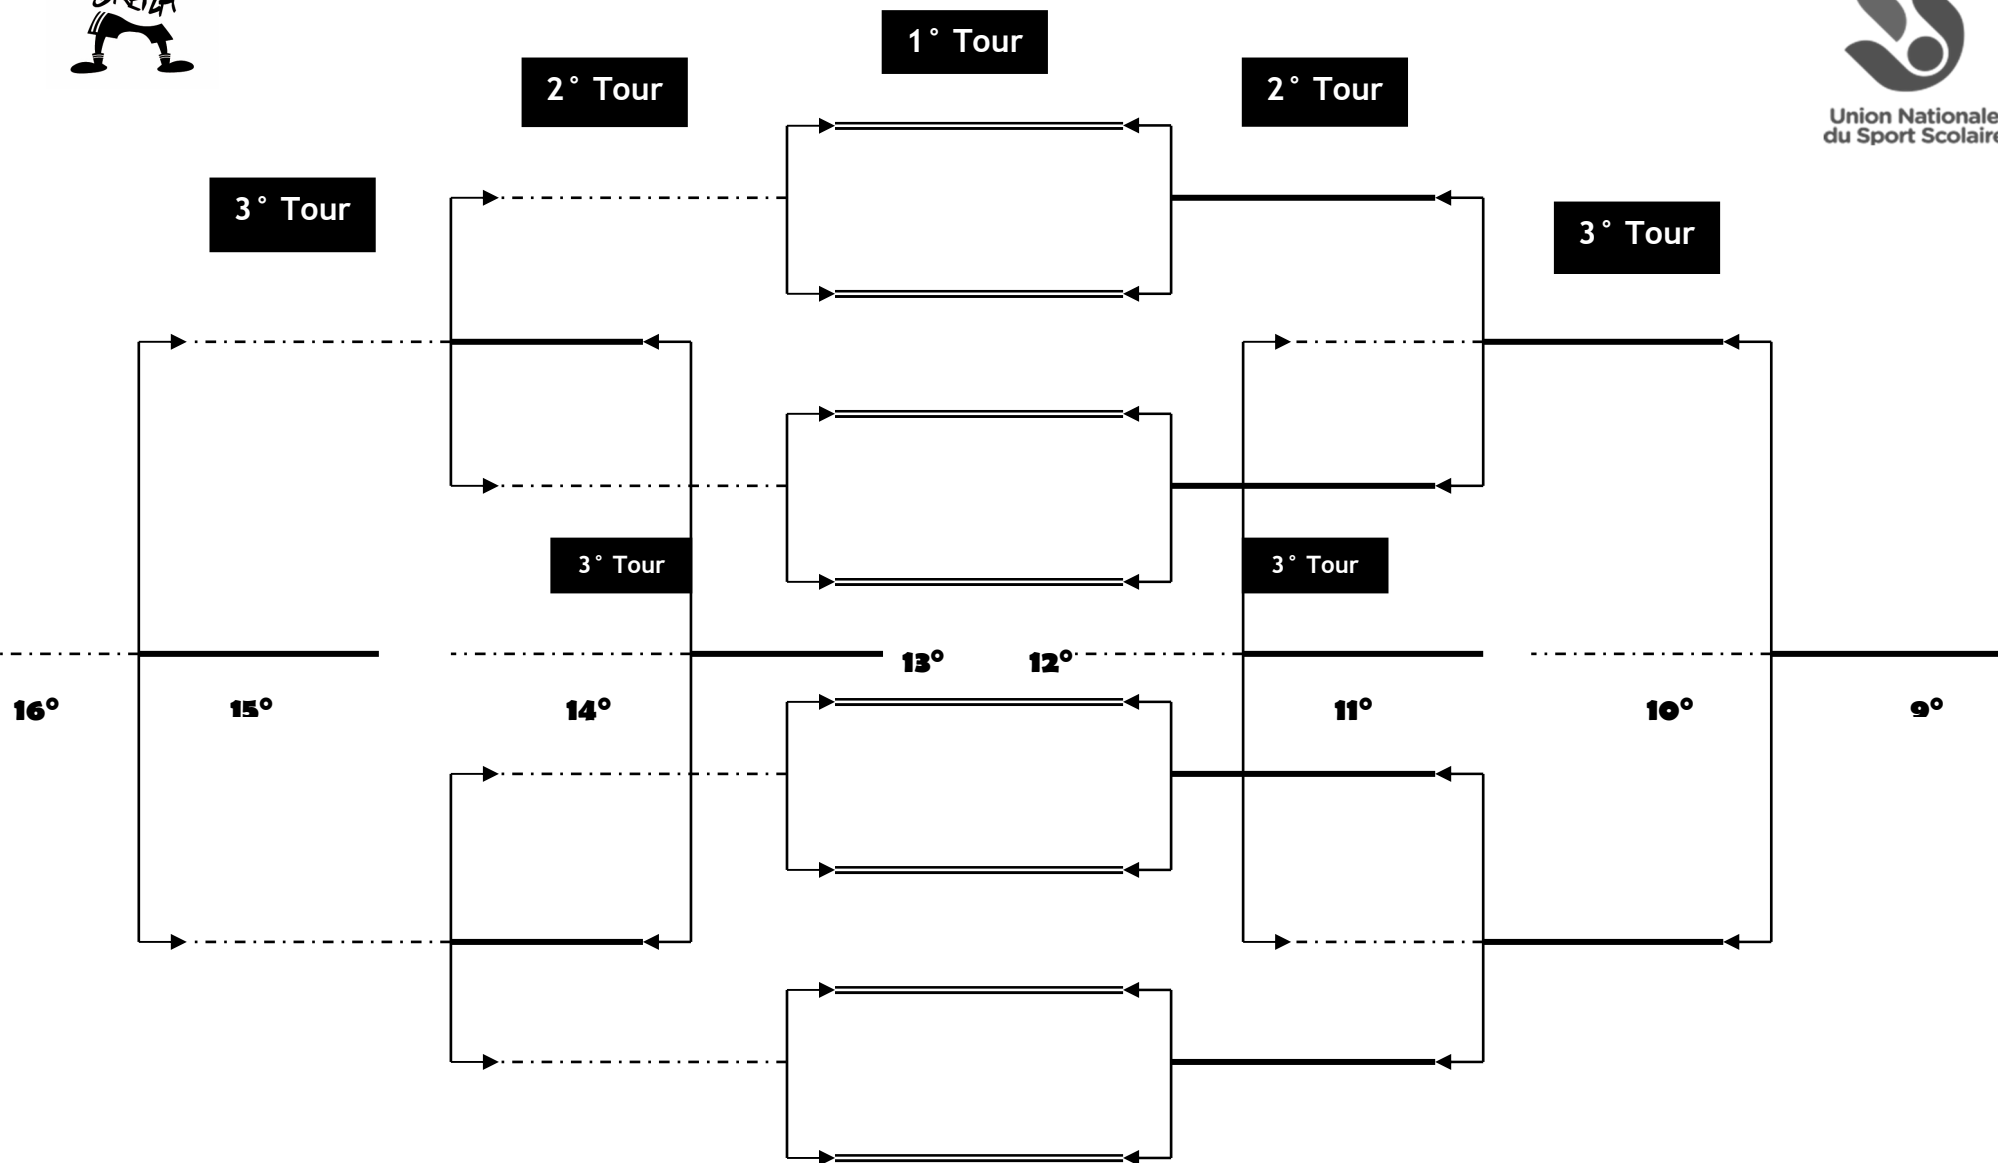

TABLEAU FINAL

CATÉGORIE :

Union Nationale
du Sport Scolaire

MODE D'EMPLOI : Le vainqueur de chaque rencontre est reporté à droite, le perdant est reporté à gauche.