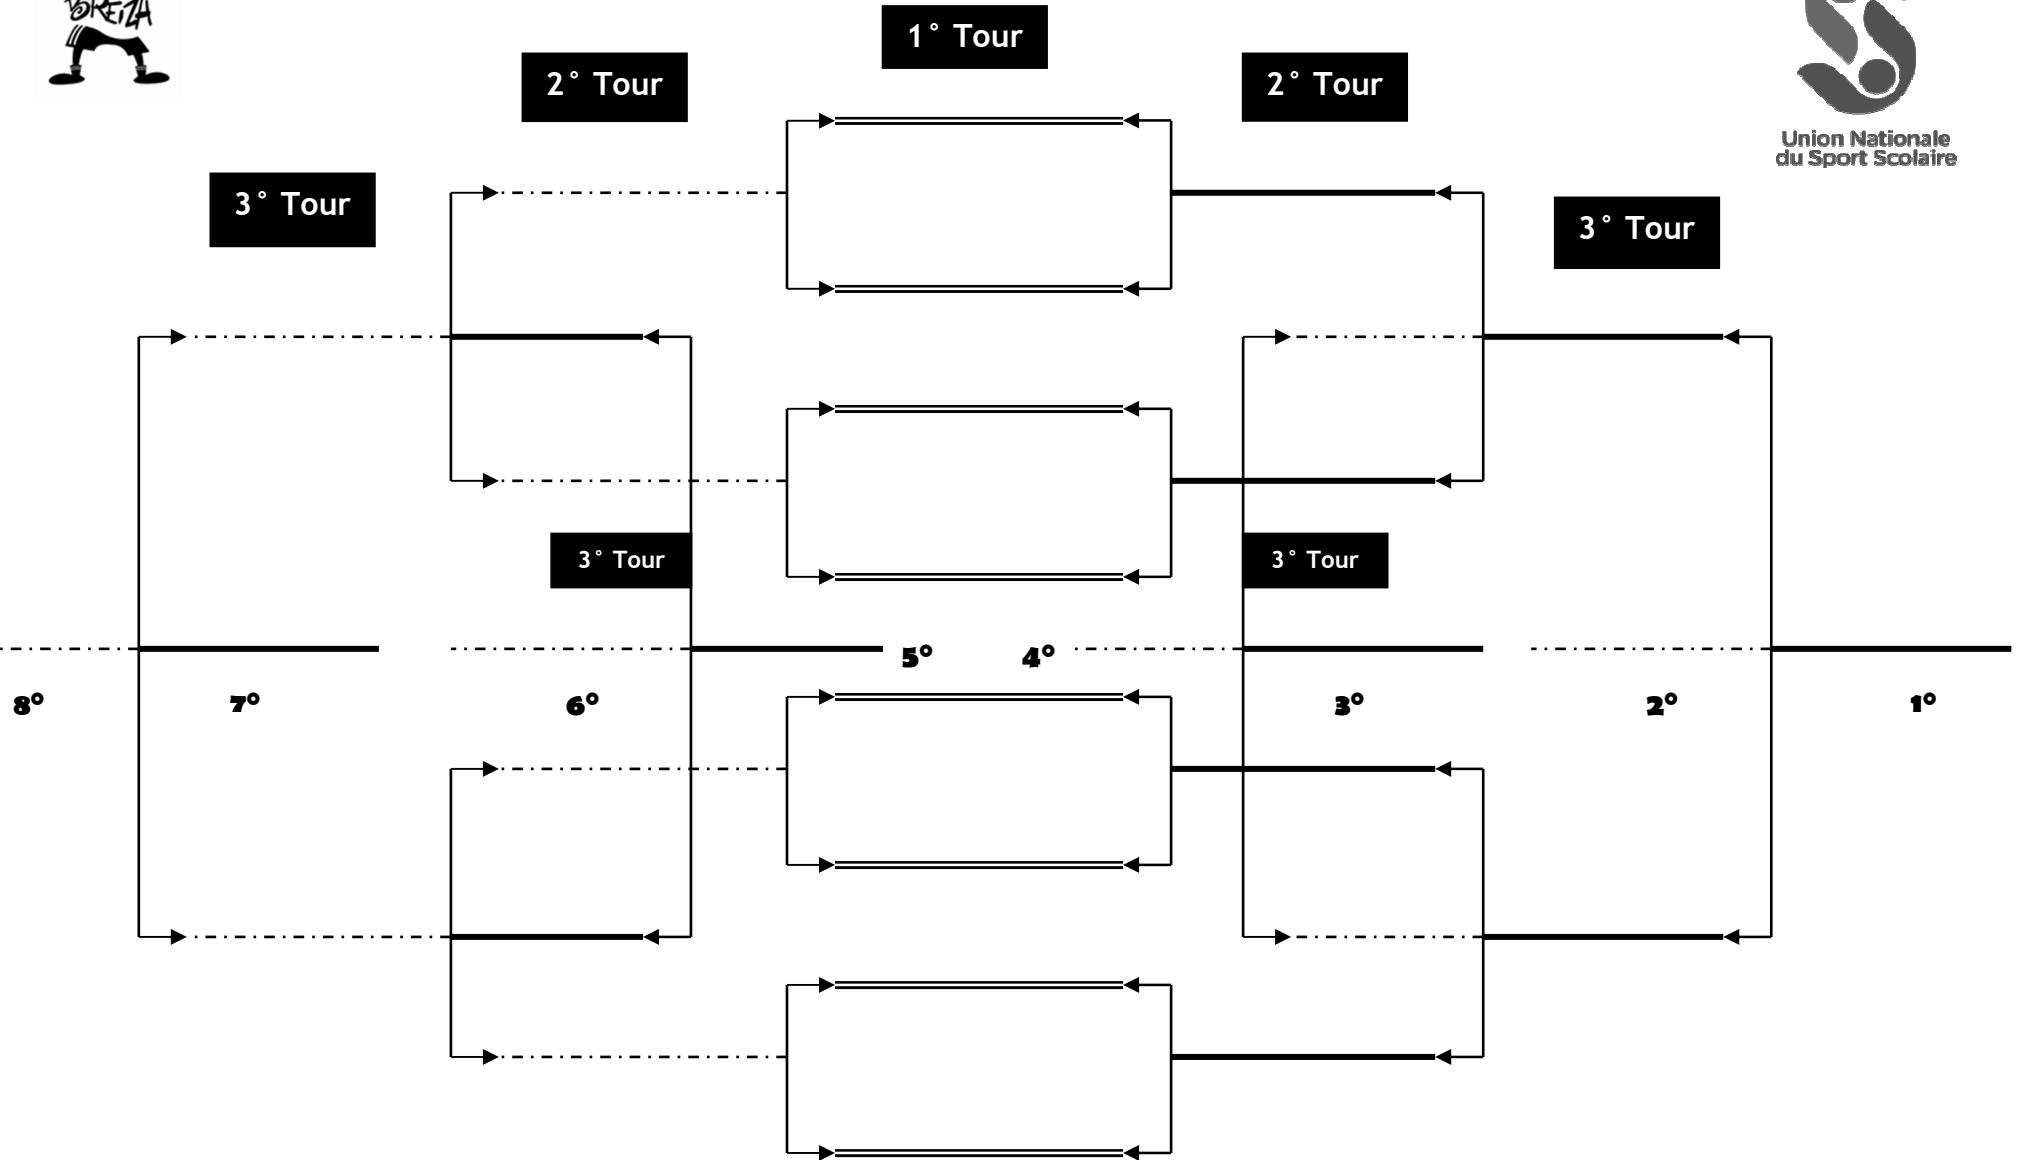

TABLEAU FINAL

CATÉGORIE :

Union Nationale
du Sport Scolaire

MODE D'EMPLOI : Le vainqueur de chaque rencontre est reporté à droite, le perdant est reporté à gauche.